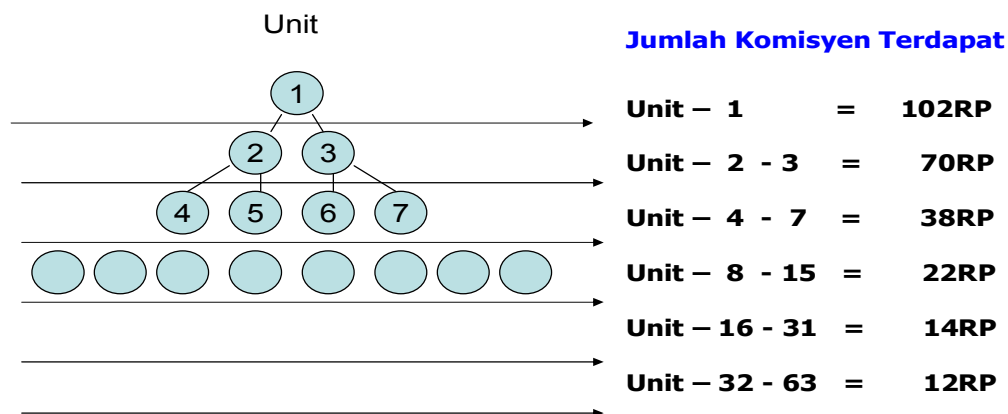

Trading Plan
(Auto Placement 2 x 5)

MasterEload

Ambil perhatian!!! Akan Datang!!!

Level		Bilangan Jualan (Unit)	Bonus Paid-Out	Rankin Ahli Beli	Jumalh Komisyon
Anda		1	-	1	102RP
1	1 X 2	2	7	2-3	70RP
2	2 X 2	4	2	4-7	38RP
3	4 X 2	8	2	8-15	22RP
4	8 X 2	16	2	16-31	14RP
5	16 X 2	32	1	32-63	12RP
Jumlah		63			

- Jumlah komisyon tempat 1 102RP
- Jumlah komisyon tempat 2-3 70RP
- Jumlah komisyon tempat 4-7 38RP
- Jumlah komisyon tempat 8-15 22RP
- Jumlah komisyon tempat 16-31 14RP
- Jumlah komisyon tempat 32-63 12RP

Trading Plan
(Auto Placement 2 x 5)

MasterEload

2RP akan dimasuk ke dalam Trading Agen dari jualan setiap unit produk.
0.50RP akan dimasuk ke Tabung Master & Tabung Mobile Center berasingan.